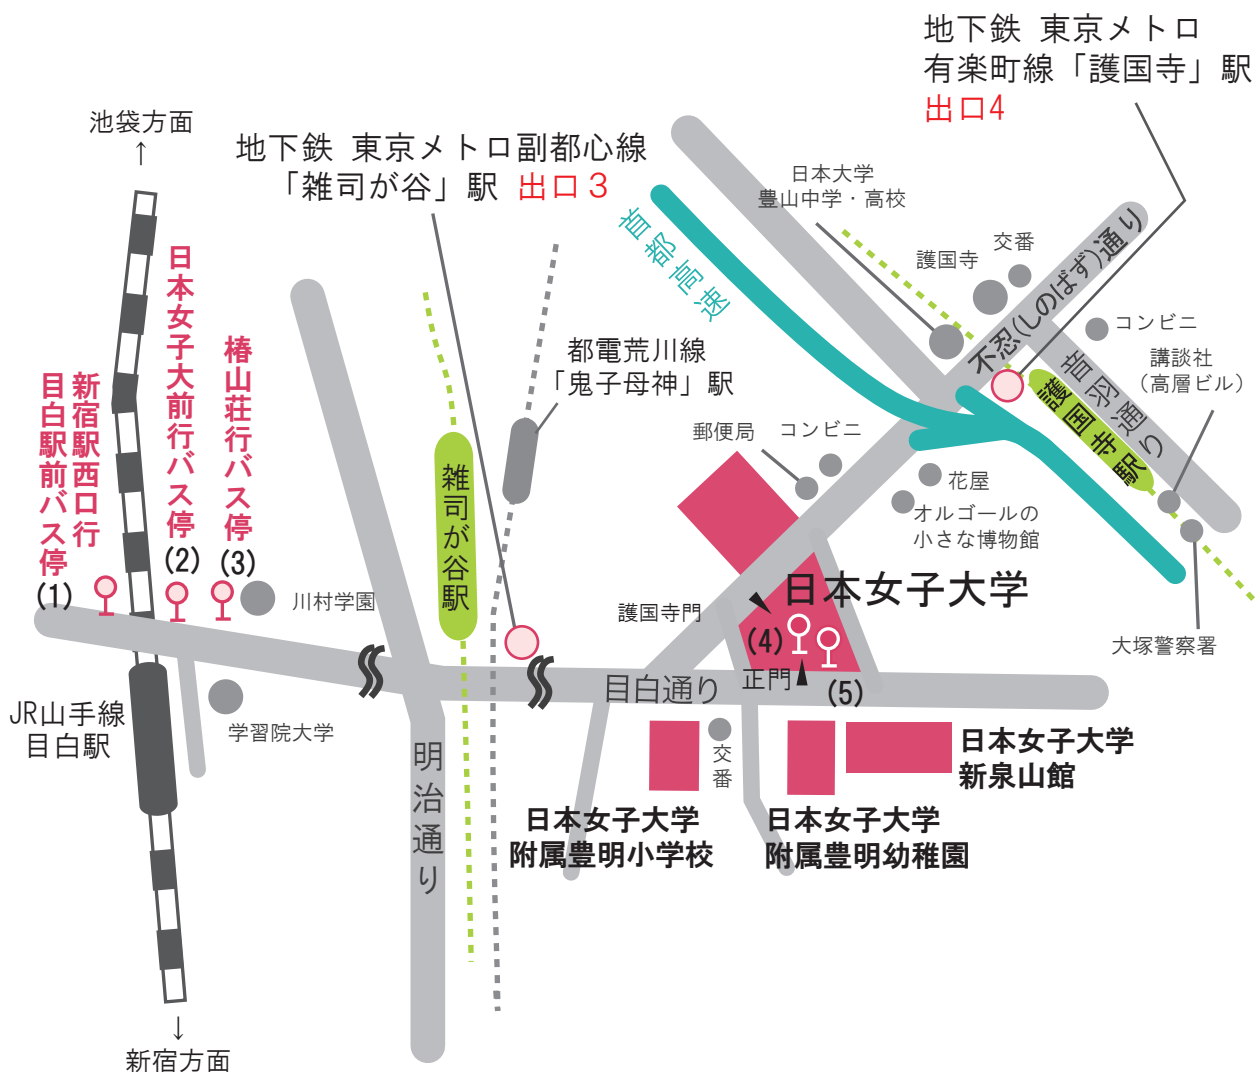

日本女子大学 目白キャンパス アクセスマップ

所在地

日本女子大学
東京都文京区目白台2-8-1 〒112-8681
Tel.03-3943-3131 (代表)

交通

● JR山手線「目白」駅	徒歩 バス	約15分 約5分 【都営バス(学05)】 日本女子大学行き(直行) 乗車 「目白駅前」:バス停(2) 下車 「日本女子大前」:バス停(4) 【都営バス(白61)】 新宿駅西口行き または 椿山荘行き 乗車 「目白駅前」:バス停(1)(3) 下車 「日本女子大前」:バス停(5)
● 東京メトロ副都心線 「雑司が谷」駅(3番出口)	徒歩	約8分
● 東京メトロ有楽町線 「護国寺」駅(4番出口)	徒歩	約10分