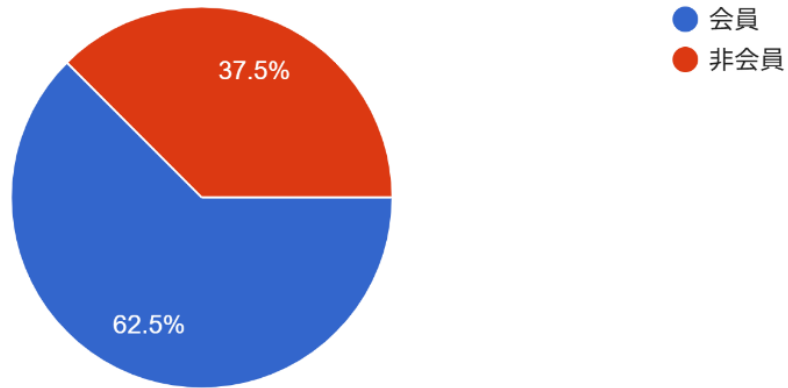

2026年3月15日春の学習交流会アンケート結果

「生活やものづくりの学びネットワーク」の会員ですか？

16件の回答

ご記入いただいたものを匿名でニュースレター等に掲載させていただいても良いですか？

16件の回答

ご所属等に関係するのはどれですか？

16件の回答

本日の学習交流会は有意義なものでしたか？