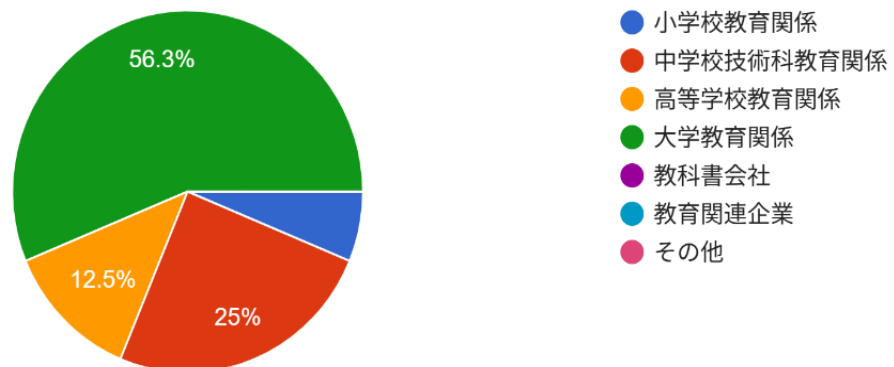

2026年3月15日春の学習交流会アンケート結果

「生活やものづくりの学びネットワーク」の会員ですか？

16件の回答

ご記入いただいたものを匿名でニュースレター等に掲載させていただいても良いですか？

16件の回答

ご所属等に関係するのはどれですか？

16件の回答

本日の学習交流会は有意義なものでしたか？